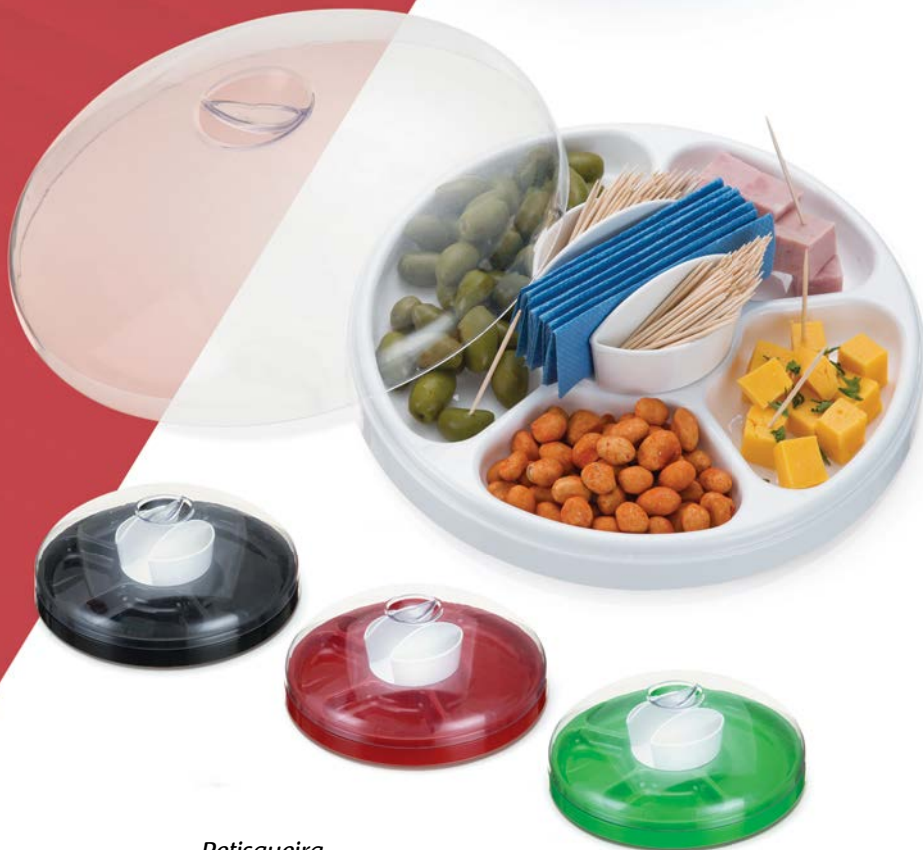

Petisqueira
Cód.: 60
Quant. por Caixa: 06 Peças
*Cores sortidas